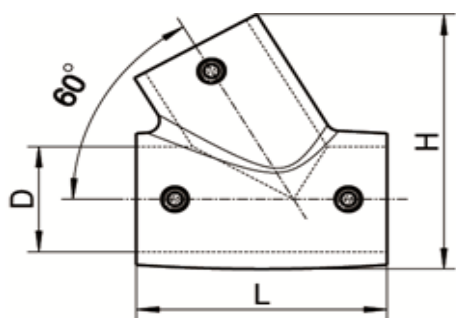

ART. 8206

Raccordi corrimano 60° "T", microfusione, lucidi aisi 316 / A4

handrail Fittings 60° Tee, investment casting, polished aisi 316 / A4

Codice Articolo <i>Item Number</i>	D (mm)	L (mm)	H (mm)	 Box	 Master carton	 Pallet
82062200004	22,5	50	57	4	60	2400
82062500004	25,6	55	62	4	40	1600

Attenzione!!! Le dimensioni riportate nelle schede tecniche, possono subire variazioni minime da lotto a lotto e a seconda della produzione.

In particolare, non praticare i fori prima di ricevere il prodotto.

Pay attention!! The dimensions shown in the data sheets are subject to minimal variations (different production line batch).

In particular, do not drill the holes before receiving the product.